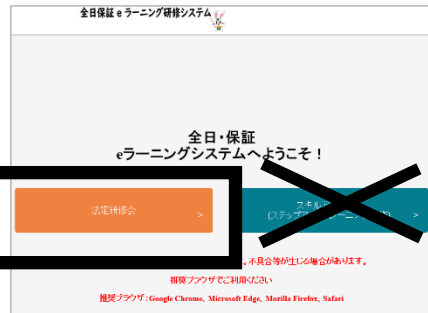

① 【eラーニング操作方法】

ラビーネットにログイン ※推奨：GoogleChrome

アドレス：<https://portal.rabbynet.zennichi.or.jp/>
ラビーネットのIDとパスワードでログイン

ラビーネットログイン ID・パスワードがご不明な方は、「ラビーネットID・パスワードをお忘れの方」をクリックしてください。

② 「コンテンツ（お役立ち情報・サービス）」より、「eラーニング」のアイコンをクリック

③ 画面左手の「法定研修会」（オレンジ色）をクリック

④ それぞれの動画の▶をクリックして受講開始

重要事項説明のポイントと関連する裁判例

講師名：室岡 彰

- I 不動産に関する紛争の種類と割合
- II 重要事項説明の目的と方法
- III 宅建業法上の重要事項説明が必要ない業務
- IV 重要事項説明の留意点と関連する裁判例

知っておきたい重要土地等調査法と盛土規制法

講師名：渡辺 晋

重要事項説明の際に説明を有ることとなった「重要土地等調査法」及び従来の「宅地造成等規制法」から改正された「宅地造成及び特定盛土等規制法（盛土規制法）」について詳細に解説します。

- 【主な講義内容】
- I 重要土地等調査法
- II 宅地造成及び特定盛土等規制法（盛土規制法）
- III がけ・傾斜地などについての法令上の制限
- IV 裁判例

効果測定 結果

合格
5問中5問正解

これにて講義は終了となります。お疲れ様でした。
アンケートのご協力をお願いします。

※研修済証が必要な方は以下のボタンよりダウンロードいただけます
研修済証がダウンロードできます

アンケート回答に進む >

研修済証をダウンロードする ↓

受講完了

すべての講義を視聴し、効果測定合格後に
研修済証のダウンロードができれば完了です。

研修済証をダウンロードする ↓

必ず2講義ご受講下さい！